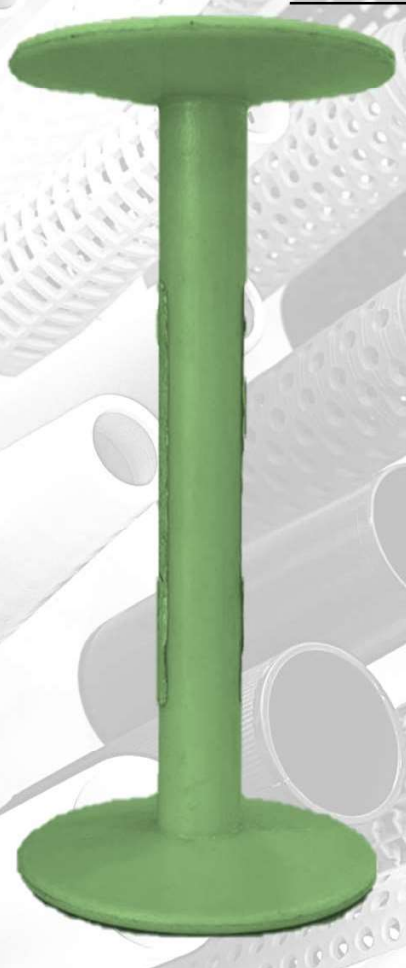

PUNTA

BASE

LONGITUD
90 mm

COLORES
REPRESENTATIVOS