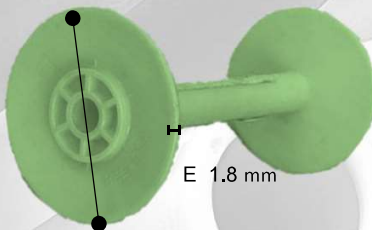

MEDIDAS / MEASURES / LES MESURES

LONGITUD / LENGTH / LONGEUR:	90 mm
Ø INTERIOR PUNTA / INSIDE TIP / POINTE INTÉRIEURE:	45 mm
Ø INTERIOR BASE / INNER BASE / FOND INTERIEUR:	45 mm
ESPESOR / THICKNESS / ÉPAISSEUR:	1.8 mm
PESO / WEIGHT / POIDS:	10 g

DESCRIPCIÓN: Carrete
MATERIAL: Polipropileno.

DESCRIPTION: Carret Spool
MATERIAL: Polypropylene.

LA DESCRIPTION: Bobine
MATÉRIEL: Polypropylène.

CARRETE
CARRET SPOOL
BOBINE

PUNTA DEL CARRETE
Ø I.P 45 mm

BASE DEL CARRETE
Ø I.B 45 mm

PUNTA

BASE

LONGITUD
90 mm

COLORES
REPRESENTATIVOS

📍 La Mambla d'Oris. Ctra. C-17, km. 78, 08573 ORIS (Barcelona-Spain)

☎ Tel. +34 93 859 26 61 / 62 607 26 95

✉ E- mail: comercial@multiplasticos.es