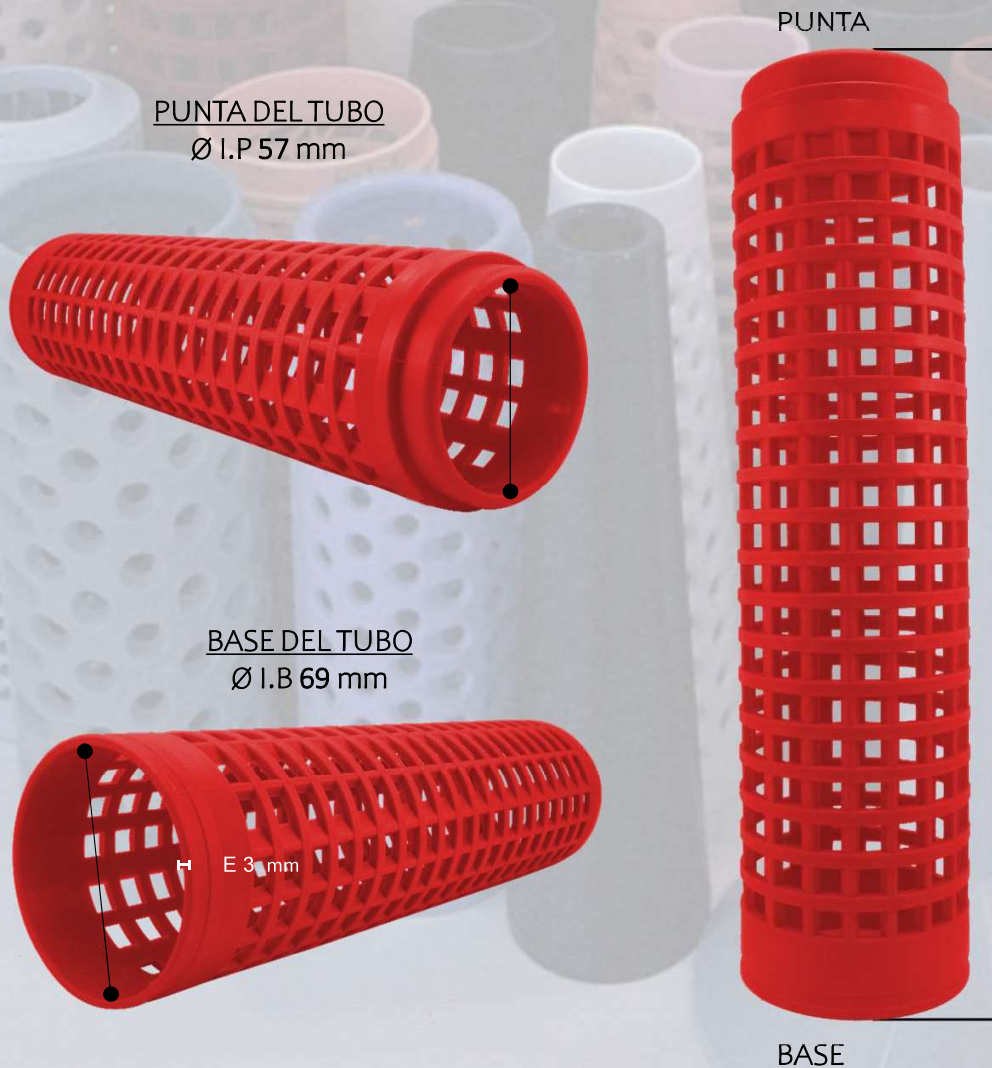

REF. 89.1

TUBO PERFORADO

MEDIDAS / MEASURES / LES MESURES

LONGITUD / LENGTH / LONGEUR:	288 mm
Ø INTERIOR PUNTA / INSIDE TIP / POINTE INTÉRIEURE:	57 mm
Ø INTERIOR BASE / INNER BASE / FOND INTÉRIEUR:	69 mm
ESPESOR / THICKNESS / ÉPAISSEUR:	3 mm
PESO / WEIGHT / POIDS:	113 g

DESCRIPCIÓN: Tubo perforado.
MATERIAL: Polipropileno.

DESCRIPTION: Perforated tube.
MATERIAL: Polypropylene.

LA DESCRIPTION: Tube perforé.
MATÉRIEL: Polypropylène.

TUBO PERFORADO
PERFORATED TUBE
TUBE PERFORÉ

COLORES REPRESENTATIVOS

Crema	Amarillo
Naranja	Rosa 5
Rosa 14	Turquesa
Azul 4	Azul 12
Azul 34	Tabaco
Violeta	Rojo
Verde 9	Verde 10
Verde bandera	Café
Gris claro	Gris
Blanco	Negro